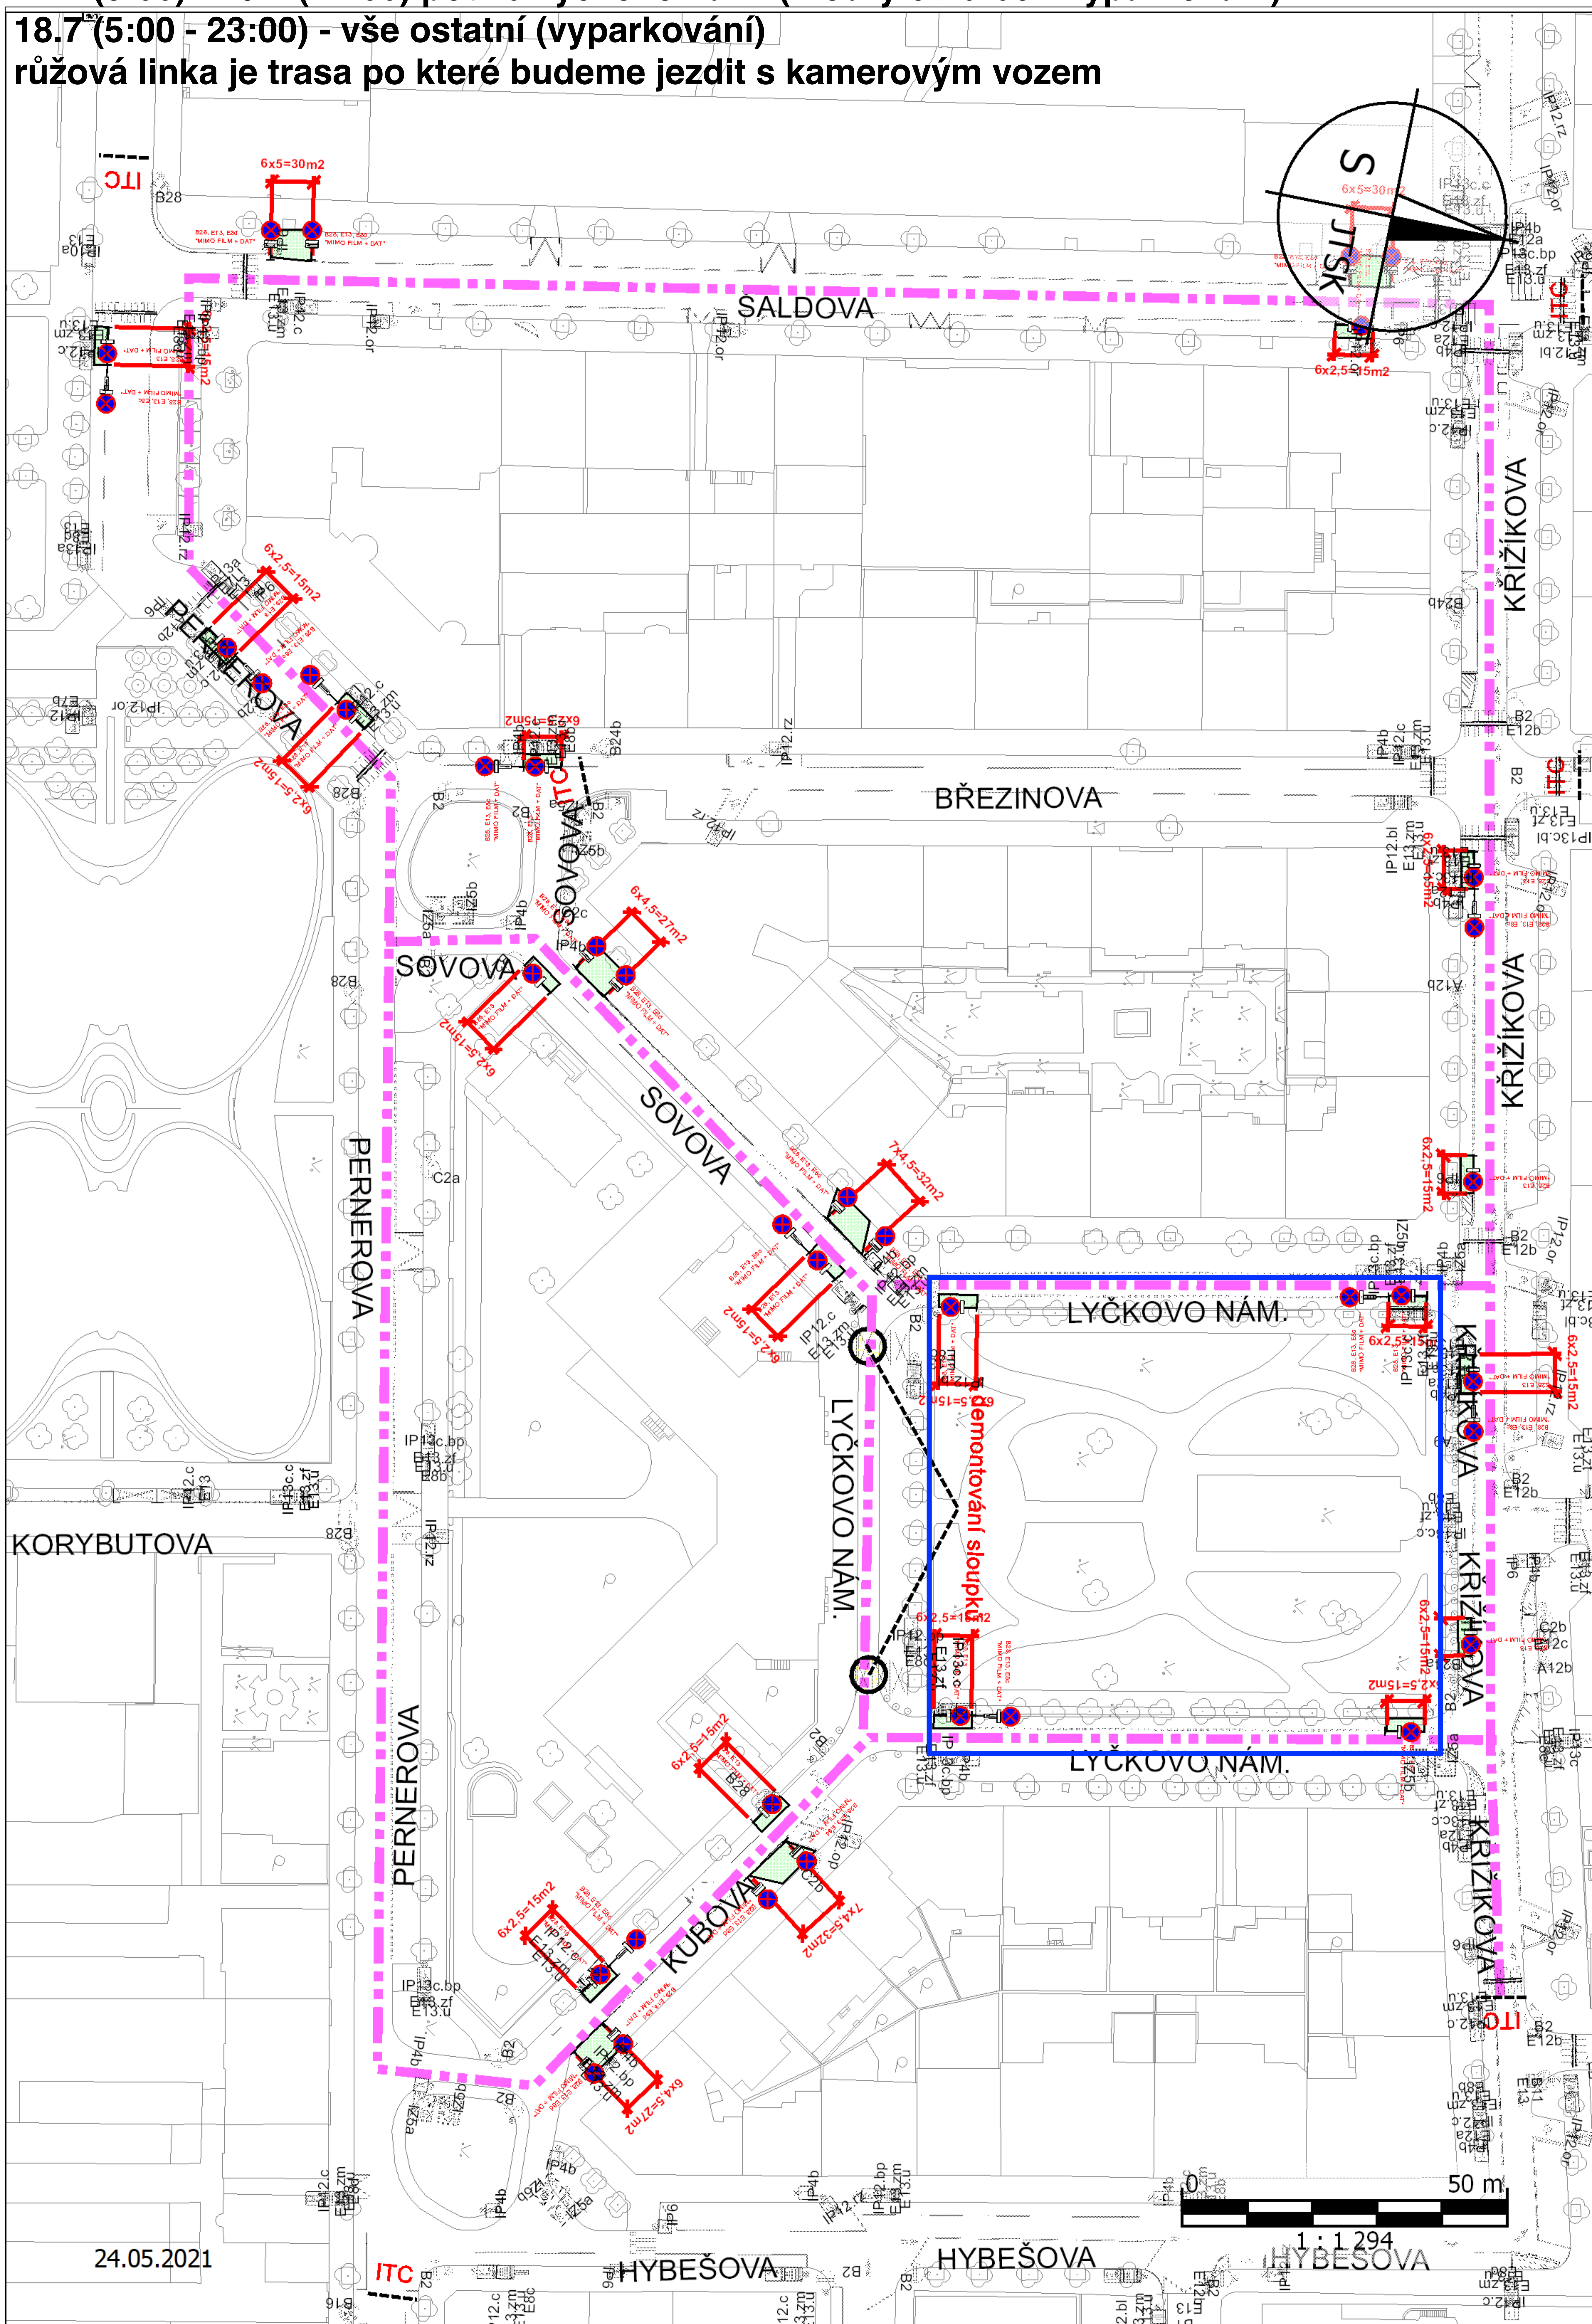

17.7 (8:00) - 19.7 (22:00) pouze Lyckovo nám. (modrý čtverec - vyparkování)

18.7 (5:00 - 23:00) - vše ostatní (vyparkování)

růžová linka je trasa po které budeme jezdit s kamerovým vozem

18.7 (5:00 - 23:00) - Vyparkování